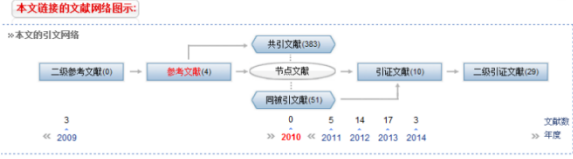

节点文献

云计算在图书馆中的应用探究

推荐 CAJ下载 PDF下载 查看 CAJViewer下载 不支持迅雷等下载工具 免费浏览

【作者】 高晓燕;
【Author】 GAO Xiao-yan (Hangzhou Dianzi University,Zhejiang Hangzhou 310018)
【机构】 杭州电子科技大学;
【摘要】 云计算是计算机网络发展的一个趋势,它代表了一种新的数据处理方式和未来人们的一种生活方式.在不久的将来,云计算必将在图书馆中大规模地应用.图书馆现在需要的是开始思考如何调整服务,以便有效地适应用户与图书馆互动.在介绍云计算概念、云计算技术特点、现状的基础上,对云计算在图书馆的应用进行了初步的探索,并分析了图书馆将来应用中应重点关注的几个问题.
【关键词】 云计算; 图书馆; 云计算应用;

高校图书馆论坛
Academic Library and Information Tribune
编辑部编辑
2010年02期
纸本为纸版
图像为浏览

【分类号】 G250.7 【被引频次】 10 【下载次数】 1220

节点文献中: 请输入检索词 全文检索 返回首页

1. 【参考文献】 说明: 反映本文研究工作的背景和依据
2. 全部 共找到 3 条
3. [1] 刘彬. 图书馆需要一朵怎样的“云”[J]. 大学图书馆学报, 2009(04)
   - [2] 胡小菁, 范井恩. 云计算给图书馆管理带来挑战[J]. 大学图书馆学报, 2009(04)
   - [3] 蔡德. 电信: 迈向云计算时代[J]. 通信世界, 2009(05)
4. 外文数据库 共找到 1 条
5. [1] <http://www.so-lime.com/show/44_2.html>

1. 【相似文献】 说明: 与本文内容上较为接近的文献
2. 中国学术期刊网络出版总库 共找到 10 条
3. [1] 高晓燕. 云计算在图书馆中的应用探究[J]. 图书馆, 2010(01)
   - [2] 高晓燕. 云计算在图书馆中的应用探究[J]. 浙江图书馆学报, 2010(01)
   - [3] 高晓燕. 云计算在图书馆中的应用探究[J]. 大学图书馆学报, 2010(02)
   - [4] 严真. 云计算环境下的图书馆变革[J]. 图书馆工作与研究, 2010(02)
   - [5] 朱勇. 浅谈云计算与图书馆数据中心[J]. 科技情报开发与经济, 2010(24)
   - [6] 高晓燕. 职业技术学院图书馆电子资源利用策略研究[J]. 甘肃科技, 2009(19)
   - [7] 魏静. 基于云计算的图书馆管理[J]. 情报探索, 2011(05)
   - [8] 彭黎. 基于云计算的图书馆教学资源保障策略研究[J]. 大学图书馆学报, 2010(04)
   - [9] 孙冷, 刘佳. “云”图书馆[J]. 互联网周刊, 2008(17)
   - [10] 徐大勇, 吴开建. 云计算在图书馆的应用探讨[J]. 科技情报开发与经济, 2011(11)

1. 【同被引文献】 说明: 与本文同被引较多的文献, 同被引较多的文献具有较高的研究上的相关性
2. 中国学术期刊网络出版总库 共找到 0 条
3. 【相关作者文献】
4. 中国学术期刊网络出版总库 共找到 1 条

高晓燕	孙冷	徐大勇	黄丽娟	李正艳	张翼	徐雷	邓玉芳	吴开建	刘佳
严真	朱勇	魏静	彭黎	高晓燕	韩雪光	陈涛	张华宝	赵德春	王瑞霞

6. [1] 高晓燕. 职业技术学院图书馆电子资源利用策略研究[J]. 甘肃科技, 2009(19)

1. 【相关机构文献】
2. 中国学术期刊网络出版总库 共找到 390 条

甘肃交通职业技术学院	江汉大学图书馆	杭州电子科技大学图书馆	第二军医大学
杭州电子科技大学	无锡商业职业技术学院图书馆	河南省图书馆	衡阳师范学院图书馆

4. [1] 李宏伟, 徐化娟. 谈TPM在公路养护企业的推广[J]. 科技与企业, 2013(21)
   - [2] 余颖. 提高高职院校教学实效性的思考[J]. 英语广场(学术版), 2014(09)
   - [3] 马明贵. 通过营销方式的责任心与数据性来提升营销效果——营销目的与抓住重点[J]. 企业技术开发, 2014(08)
   - [4] 马明贵. 创意产业经济成长方式转型的机理、模型和途径[J]. 经营与管理, 2014(05)
   - [5] 韩映明, 王旭. 职业技术学院学生应用职业能力培养的研究[J]. 卫生职业教育, 2014(12)
   - [6] 王志新, 朱勇, 田成元. 城市轨道交通车辆交流电机刷电刷检测系统的设计[J]. 城市轨道交通研究, 2014(05)
   - [7] 马华. 虚拟物流企业物流管理专业教学中的应用研究[J]. 教育教学论坛, 2014(10)
   - [8] 马明贵. 当前市场经济发展下的高职院校校际经济学教学研究[J]. 企业研究, 2014(10)
   - [9] 魏明强, 徐乐峰. 浅析ERP网络的应用[J]. 甘肃科技, 2014(09)
   - [10] 马华. 连锁经营管理专业人才培养方案优化研究[J]. 教育教学论坛, 2014(11)
5. 共找到 390 条 共39页 1 2 3 4 5 6 7 8 9 10 下一页 末页

1. 【文章分类导航】 说明: 从导航的最低层可以看到与本文研究相关相近的文献, 从上层导航可以看到更多相关相近的文献。
2. 文化、科学、教育、体育
     - 信息与知识传播
       - 图书馆学、图书馆事业
         - 图书馆学
           - 图书馆自动化、网络化

1. 中国学术期刊网络出版总库 共找到 41580 条
2. [1] 曹杰. 网络环境下数字图书馆的知识产权保护研究[J]. 中央大学学报, 2012(04)
   - [2] 彭江, 刘林. 新一代图书馆服务体系: 功能评价与愿景展望[J]. 中国图书馆学报, 2013(03)
   - [3] 章璇. 云计算技术在数字图书馆中的应用[J]. 创新科技
   - [4] 郭群. 从数字图书馆到智慧图书馆发展探索[J]. 图书馆学刊, 2013(09)
   - [5] 佟雪梅. 新媒体背景下微博在图书馆信息服务中的应用[J]. 图书馆学刊, 2013(09)
   - [6] 孙琳. 论高校图书馆资源服务体系的建设[J]. 图书馆学刊, 2013(09)
   - [7] 李荣. VMWare服务器虚拟化技术在图书馆中的应用[J]. 图书馆学刊, 2013(09)
   - [8] 李连喜. Web2.0图书馆知识服务系统中的应用[J]. 图书馆学刊, 2013(09)
   - [9] 王翠丽. 数字图书馆电子商务模式的构建[J]. 图书馆学刊, 2013(09)
   - [10] 曹凤超. 基于XML技术的数字图书馆资源共享平台构建[J]. 图书馆学刊, 2013(09)